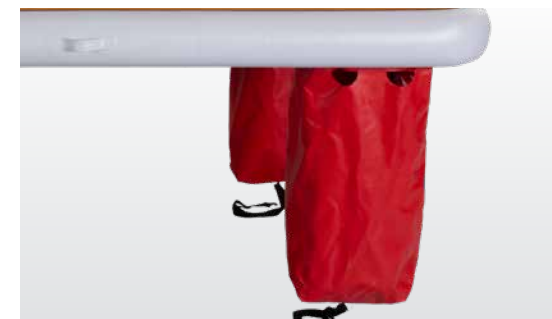

2021-1

AIRDOCK LEISURE

OPBLAASBAAR PLATFORM

Altijd gedroomd van een privé eiland?

Met het Talamex Air-Dock leisure opblaasbare platform komt die wens uit. Het platform heeft met zijn 4 meter lengte en 2 meter breedte een uitstekende afmeting om met een groep te genieten op het water. Het eiland is gefabriceerd van 0,7mm single layer drop-stitch PVC. De 20cm hoogte voorkomt dat golven over het platform heen slaan. De bovenkant is afgewerkt met teak-look EVA foam welke goede grip biedt en voor een luxueuze look zorgt. Middels acht zachte hendels op de zijkanten is het platform gemakkelijk te verplaatsen en met de vier RVS D-ringen op de hoeken kunt u meerdere platformen aan elkaar binden. Aan de onderkant bevinden zich vier

waterankers/ballastzakken, deze zorgen voor stabiliteit en houden het platform beter op zijn plaats. Ook zit aan de onderkant een extra RVS D-ring om eventueel een anker met lijn te knopen. Verder is het platform nog uitgerust met twee universal mounts waar optioneel een zwemtrap op kan worden gemonteerd. In het standaard pakket zit onder andere: een reparatieset, hogedruk handpomp met manometer, twee connection straps en een paktas.

UITGELICHTE ONDERDELEN EN ACCESSOIRES

4 RVS D-ringen op de hoeken

8 zachte hendels op de zijkanten

2 connection straps

Waterankers/ballastzakken voor stabiliteit

Hogedruk handpomp met manometer

Teak-look EVA foam