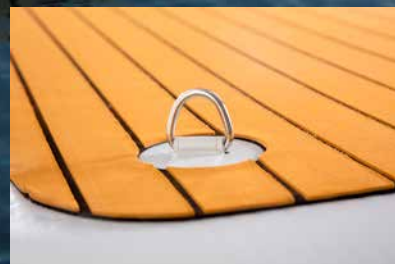

2021-1

AIRDOCK LEISURE

OPBLAASBAAR PLATFORM

Altijd gedroomd van een privé eiland?

Met het Talamex Air-Dock leisure opblaasbare platform komt die wens uit. Het platform heeft met zijn 4 meter lengte en 2 meter breedte een uitstekende afmeting om met een groep te genieten op het water. Het eiland is gefabriceerd van 0,7mm single layer drop-stitch PVC. De 20cm hoogte voorkomt dat golven over het platform heen slaan. De bovenkant is afgewerkt met teak-look EVA foam welke goede grip biedt en voor een luxueuze look zorgt. Middels acht zachte hendels op de zijkanten is het platform gemakkelijk te verplaatsen en met de vier RVS D-ringen op de hoeken kunt u meerdere platformen aan elkaar binden. Aan de onderkant bevinden zich vier

waterankers/ballastzakken, deze zorgen voor stabiliteit en houden het platform beter op zijn plaats. Ook zit aan de onderkant een extra RVS D-ring om eventueel een anker met lijn te knopen. Verder is het platform nog uitgerust met twee universal mounts waar optioneel een zwemtrap op kan worden gemonteerd. In het standaard pakket zit onder andere: een reparatieset, hogedruk handpomp met manometer, twee connection straps en een paktas.

UITGELICHTE ONDERDELEN EN ACCESSOIRES

4 RVS D-ringen op de hoeken

8 zachte hendels op de zijkanten

2 connection straps

Waterankers/ballastzakken voor stabiliteit

Hogedruk handpomp met manometer

Teak-look EVA foam